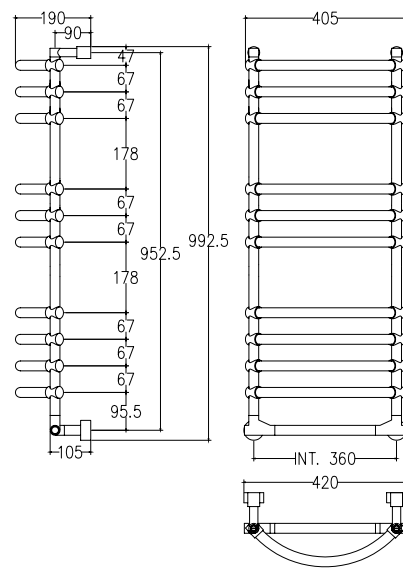

Luna

525

525/M

SC0525BXXX01..

Già inclusi nell'articolo e disponibili come ricambi
 Already included in the article and available as spare parts
 Уже входит в комплектацию артикула и доступны как запасные детали

Int.		TG			TG+V			V				
mm	inch	Watt	Kcal/h	Btu	Watt	Kcal/h	Btu	Watt	Kcal/h	Btu	Kg	Lb
360	14,17	150	129	512	150	129	512	200	172	683	14,2	31,31

Scaldasalviette fisso componibile curvo.

Fixed modular curved heated towel rail.

Модульный стационарный полотенцесушитель изогнутой формы.

Misura del tubo	Ø25 mm
Modulo aggiuntivo	67mm 178mm
Collegamento elettrico	interruttore con tasto on/off
Resistenza	cartuccia riscaldante
Filo con presa Schuko	prezzo invariato
Aromaterapia	disponibile

Pipe dimension	Ø25 mm
Additional Module	67mm 178mm
Electric connection	on/off switch
Electric element	cartridge heater
Wire and Schuko Plug	price unchanged
Aromatherapy	available

Диаметр трубы	Ø25 mm
Дополнительный модуль	67mm 178mm
Электрическое подключение	выключателя с кнопкой вкл./выкл.
Электрический нагревательный элемент	патронный нагреватель
Кабель с евро розеткой	цена неизменной
Ароматерапия	в наличии